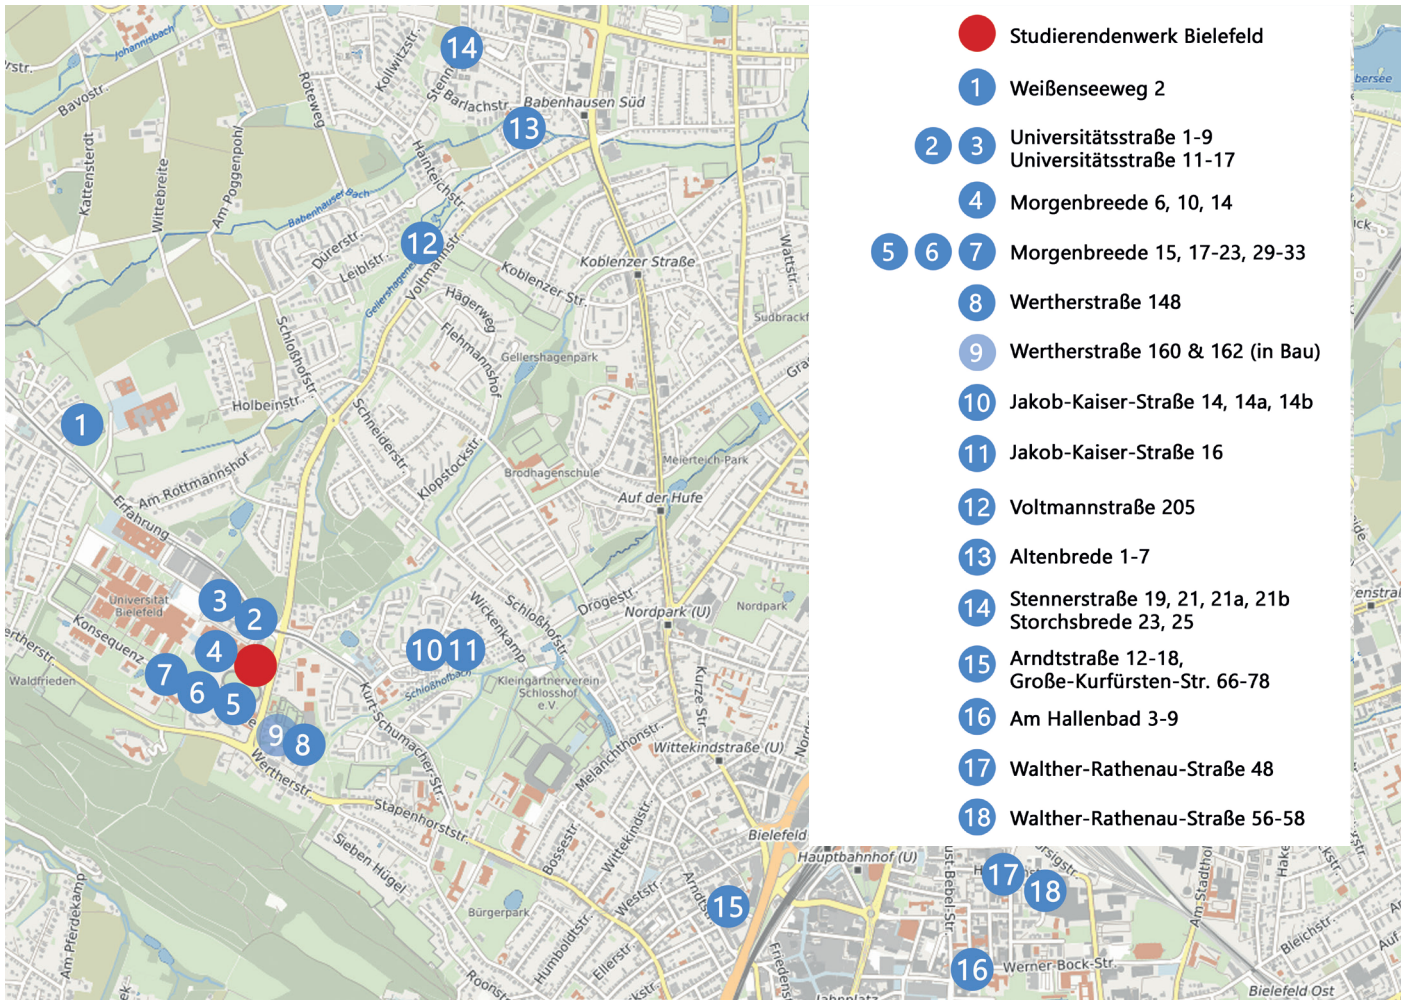

Wohnen in Bielefeld: ein Überblick

© Stadt Bielefeld, Amt für Geoinformation und Kataster (CC BY 4.0).

Kontakt und Servicezeiten

Studierendenwerk Bielefeld AöR
Abteilung Wohnen
Morgenbreite 2-4, 33615 Bielefeld

Kontakt
+49 521 106-88642
wohnen(at)stwbi.de

Servicezeiten
Montag bis Donnerstag: 9:00 Uhr bis 15:00 Uhr
Freitag: 9:00 Uhr bis 14:00 Uhr

Aktuelle Angebote
www.studierendenwerk-bielefeld.de/wohnen

Stand: April 2023